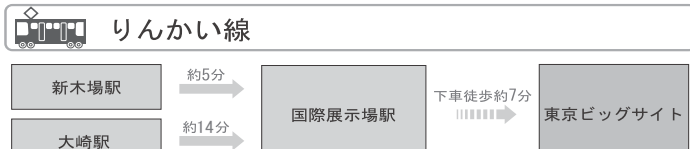

※お願い：当展示会開催中は、会場付近の道路の混雑が予想されます。ご来場の際には、下記公共交通機関をご利用くださいますようお願い致します。ただし、出展物搬入出車両は除きます。

所在地

〒135-0063 東京都江東区有明3-10-1 (東展示棟) TEL:03-5530-1111(代表)

URL: <https://www.bigsight.jp/> アクセス: <https://www.bigsight.jp/access/>