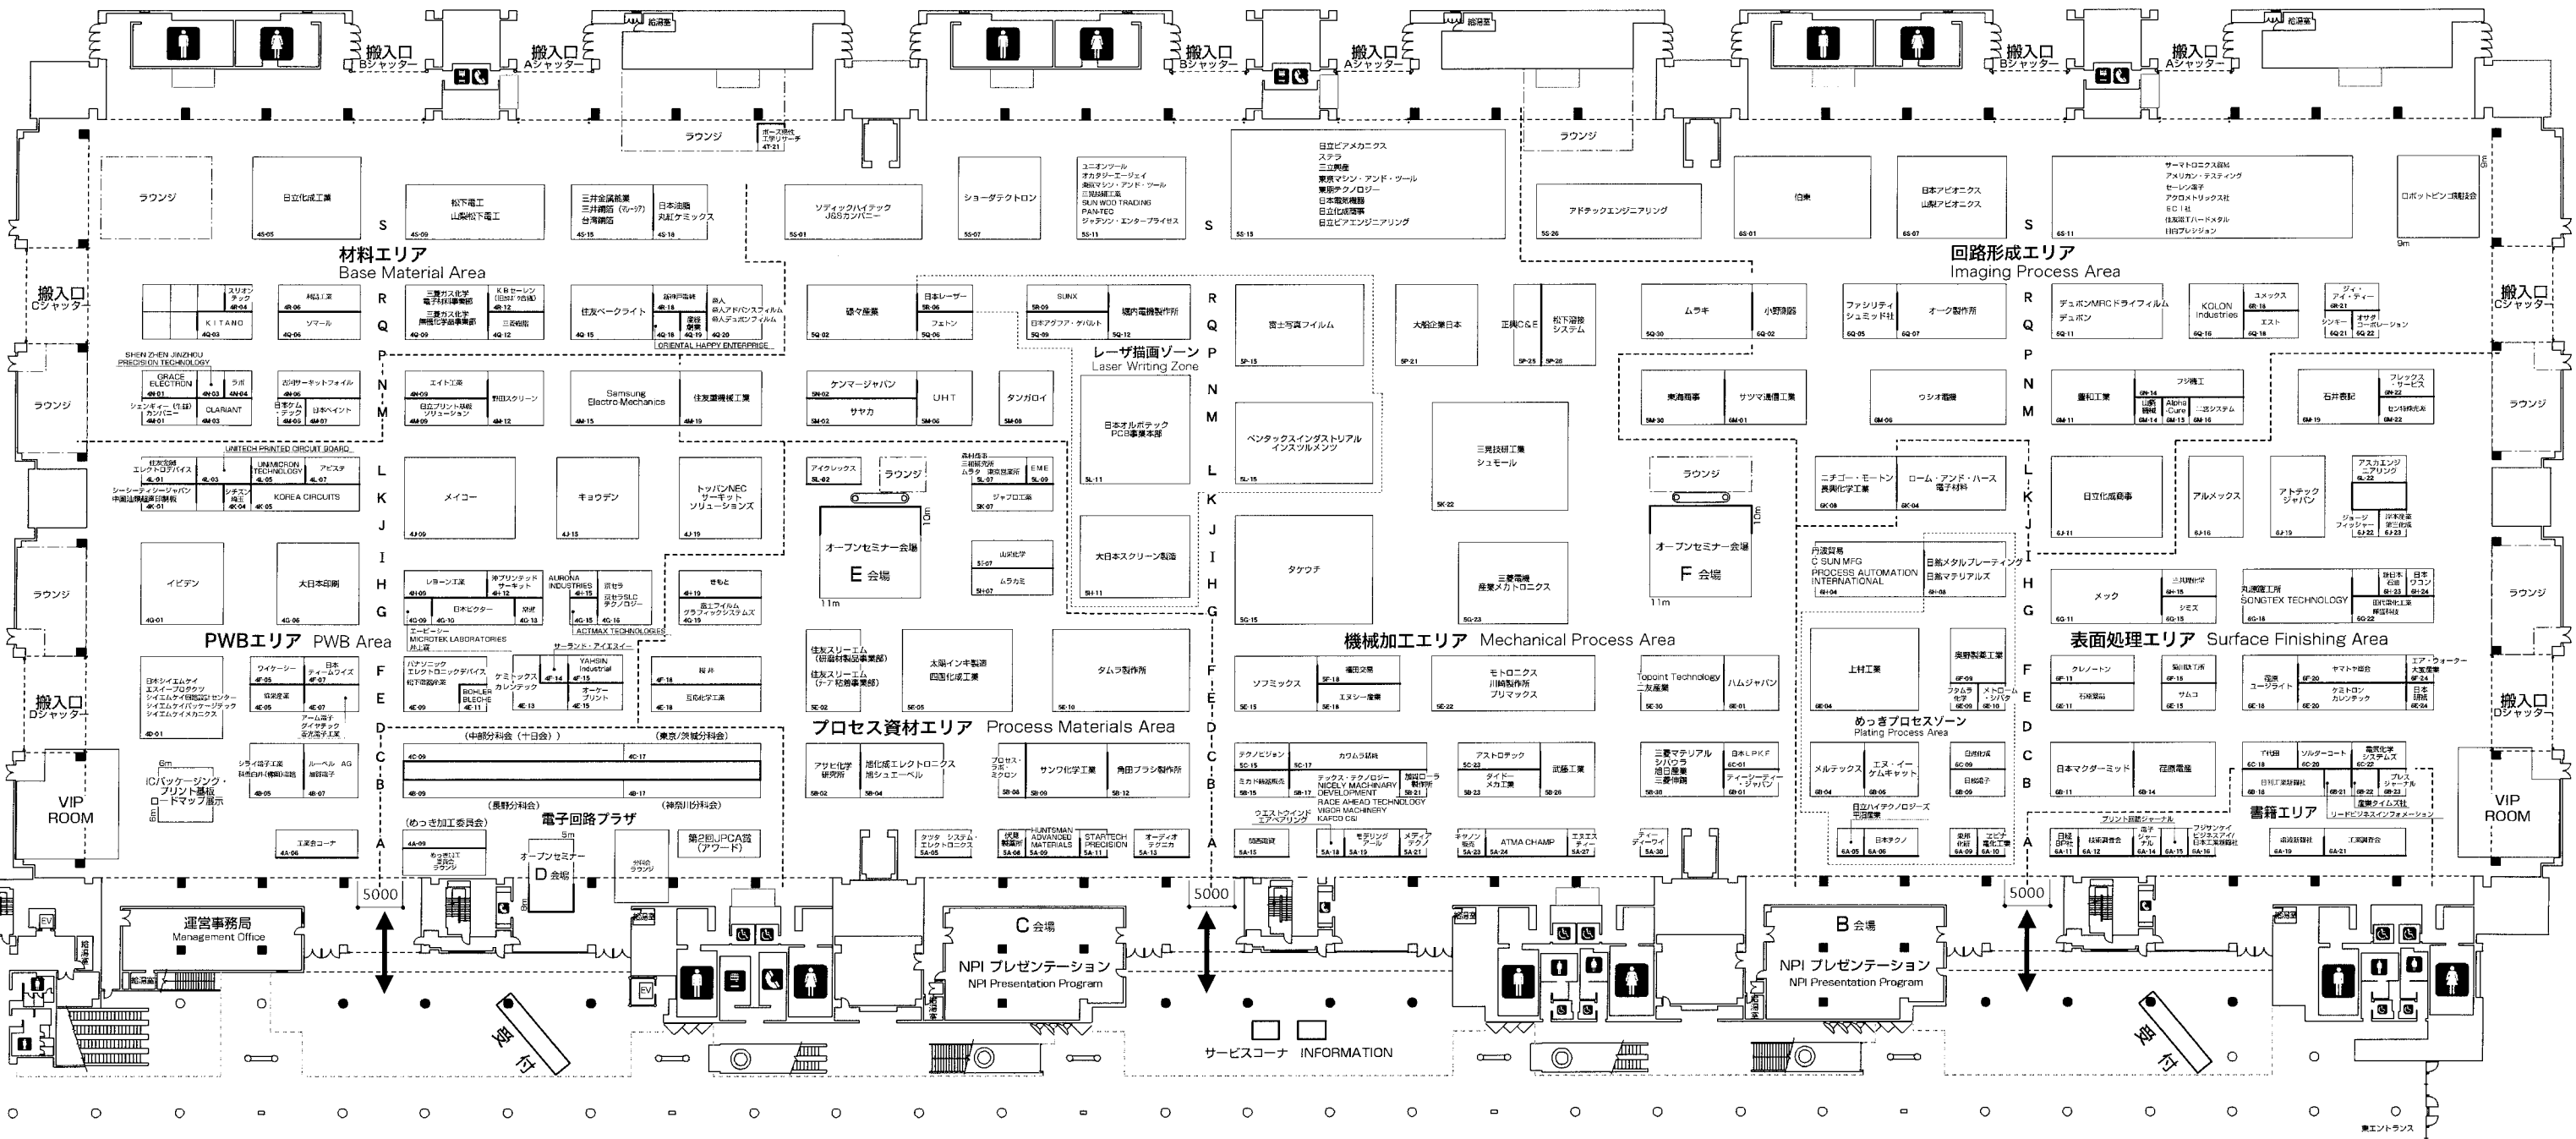

JPCA Show 2006

第36回国際電子回路産業展

The 36th International Electronic Circuits Exhibition

2006 プリント配線板総合技術展

PWB Technology Expo 2006

東4ホール
East Hall 4

東5ホール
East Hall 5

東6ホール
East Hall 6